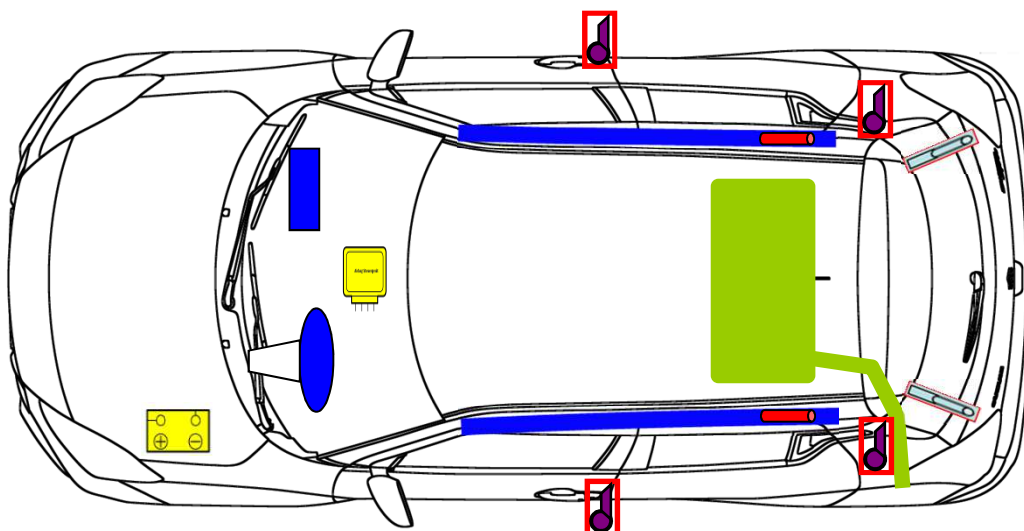

Suzuki Swift Sport

Tipo: AZ

Ano: 2018

5 portas

 Airbag		 Insuflador
 Pré-tensores dos cintos	 Depósito de combustível	 Módulo de Airbag
 Bateria 12Volt Pb	 Amortecedor a gás sob pressão	

Para mais informações sobre sistemas de segurança, consulte o manual do proprietário do veículo