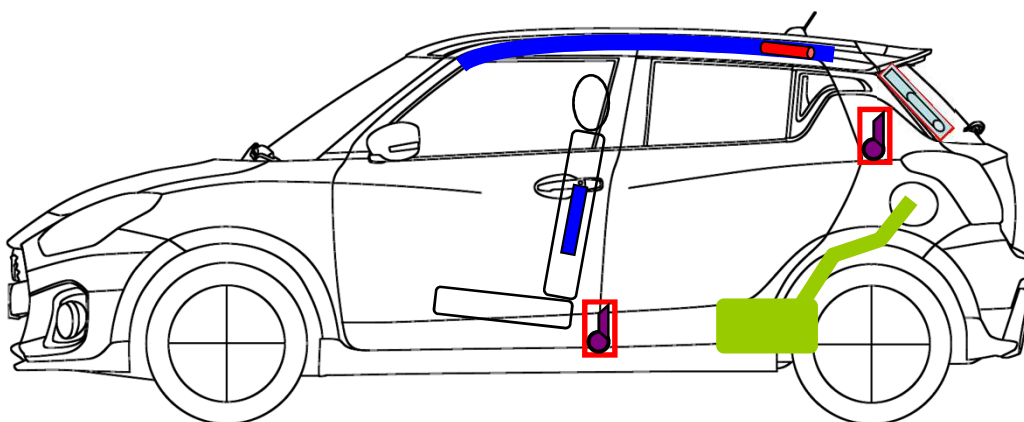

Suzuki Swift Sport

Tipo: AZ

Ano: 2018

5 portas

 Airbag		 Insuflador
 Pré-tensores dos cintos	 Depósito de combustível	 Módulo de Airbag
 Bateria 12Volt Pb	 Amortecedor a gás sob pressão	

Para mais informações sobre sistemas de segurança, consulte o manual do proprietário do veículo